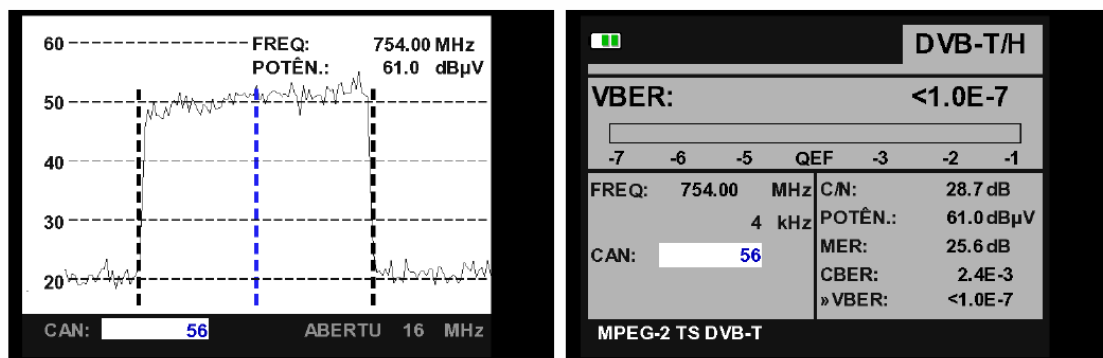

Anexos

Análise da Receção em Casa da Reclamante

Registos obtidos em casa da reclamante, só com receção do sistema TDT nacional