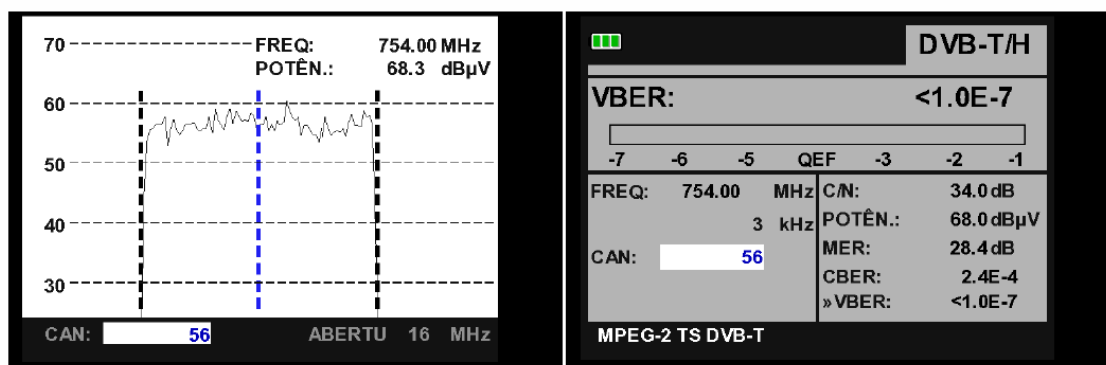

Anexos

ANEXO

Previsão de Cobertura, da PT Comunicações, para o local

Pesquisar por

Para uma pesquisa precisa, digite aqui as coordenadas geográficas da sua morada.

Coordenadas:

(ex: latitude: 36°43'13.224" N, longitude: 9°7'14.5626" W ou latitude: 36.72034; longitude: -9.120712)